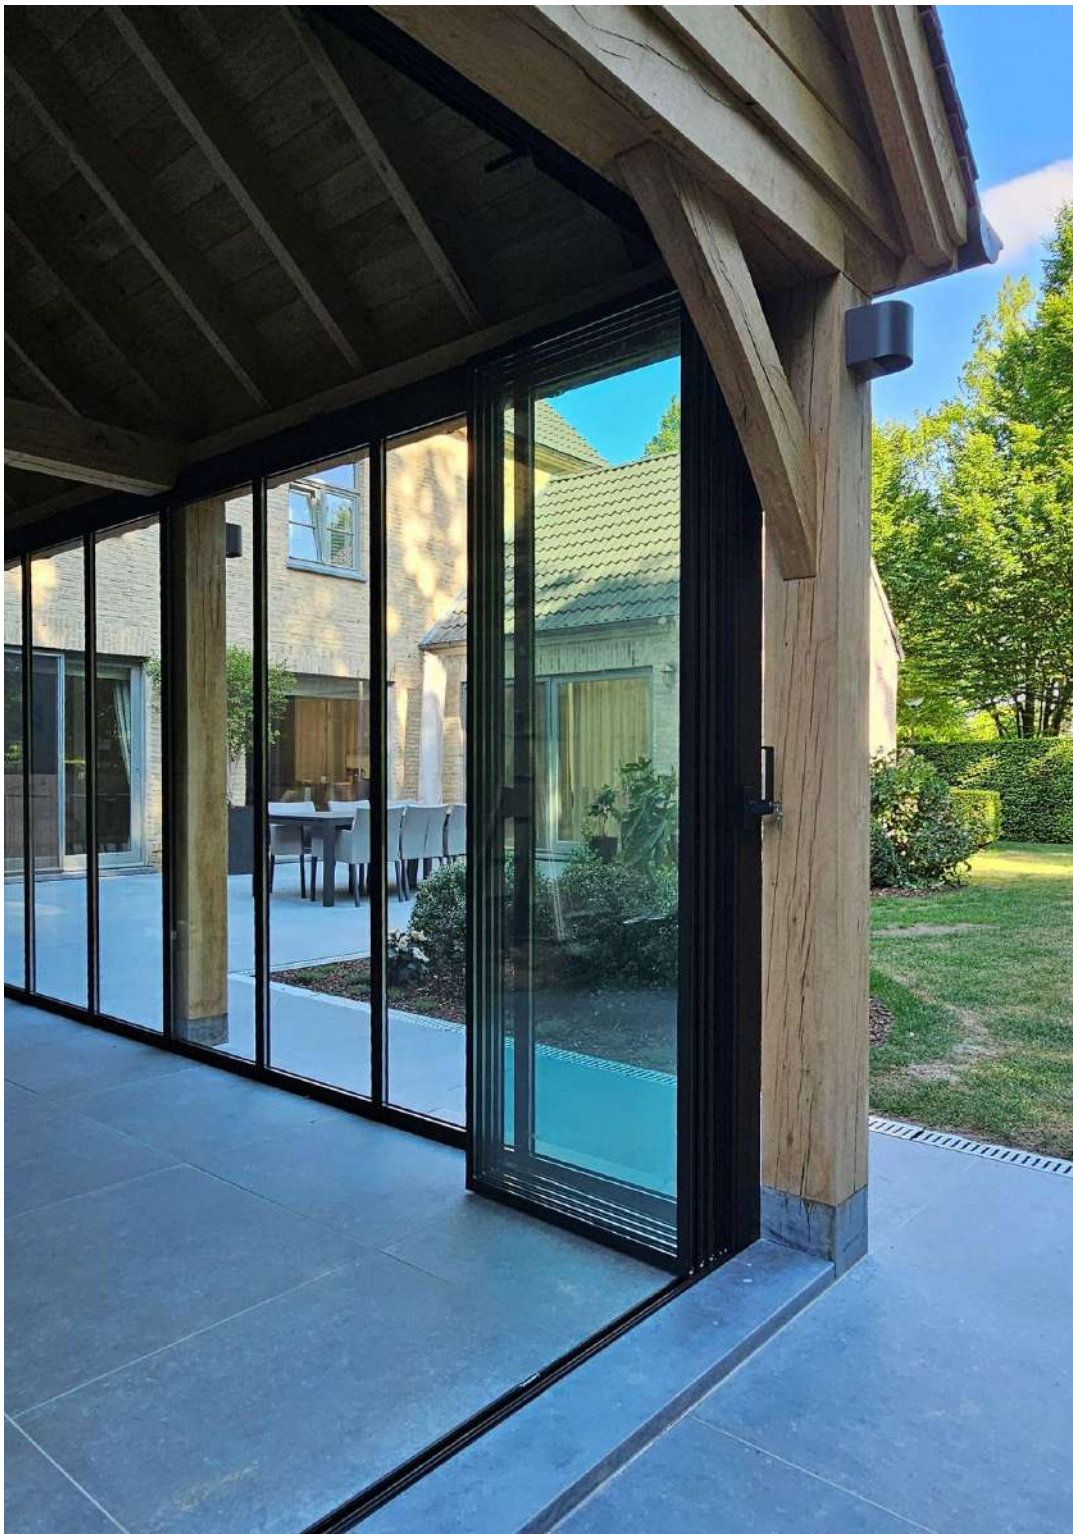

## Duo

Schuif- en pivotsysteem

Robuuste glaspanelen  
met dubbel glas  
2 tot 18 vleugels.

Vliegenramen

Glazen wanden