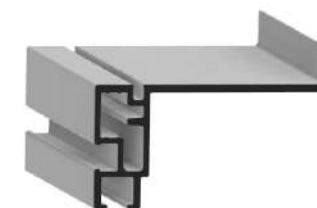

Invisio L

Met een flens van 40 mm diep passen de grootste waterneuzen!

Max. B 1500 mm × H 3200 mm