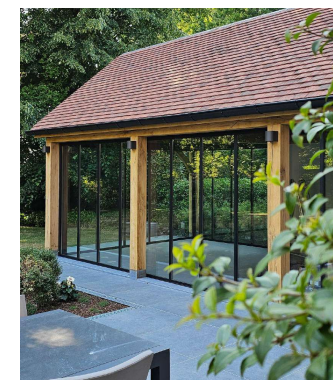

Pivot

Dit glazen schuif- en pivotsysteem is uitermate geschikt voor grote breedtes en biedt een uitstekende winddichtheid zodat het perfect als permanente afsluiting kan ingezet worden. Ook geschikt voor hoekopstellingen.