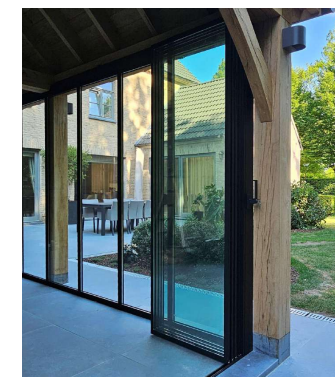

Duo

Strak en robuust schuif- en pivot systeem met dubbel glas.