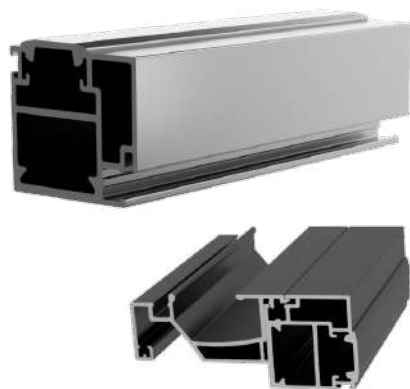

## Linus 50 Linus 50+

Stabiel 50 mm profiel, voorzien van sterke verstekken en naar keuze een verticale of horizontale S-greep voor extra stabiliteit. Grote afmetingen mogelijk!

### Linus 50+

Traditionele schuifdeur met links en rechts verticale S-grepen.

Max. B 2600 mm × H 2800 mm

### Linus 50

Traditionele schuifdeur met horizontale S-greep.

Max. B 2600 mm × H 2800 mm

## Linus 30 Linus 30+

Basismodel 30 mm profiel, voorzien van sterke verstekken en naar keuze een verticale of horizontale S-greep voor optimale stabiliteit.