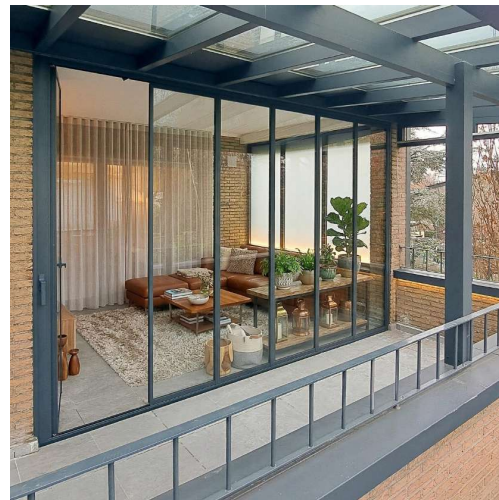

# Outdoor.glass

Minimalistische glazen wanden voor buitenruimtes

Outdoor.glass biedt premium glazen wanden voor poolhouses, terrasoverkappingen, inbandige terrassen en andere buitenruimtes. Met Slide, Pivot en Duo kies je voor een oplossing op maat van jouw toepassing: van een flexibele schuifwand tot een hoogwaardige afsluiting met extra bescherming tegen weer en wind.