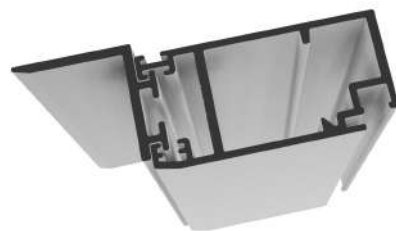

Aanslagprofiel

Voor dubbele deuren