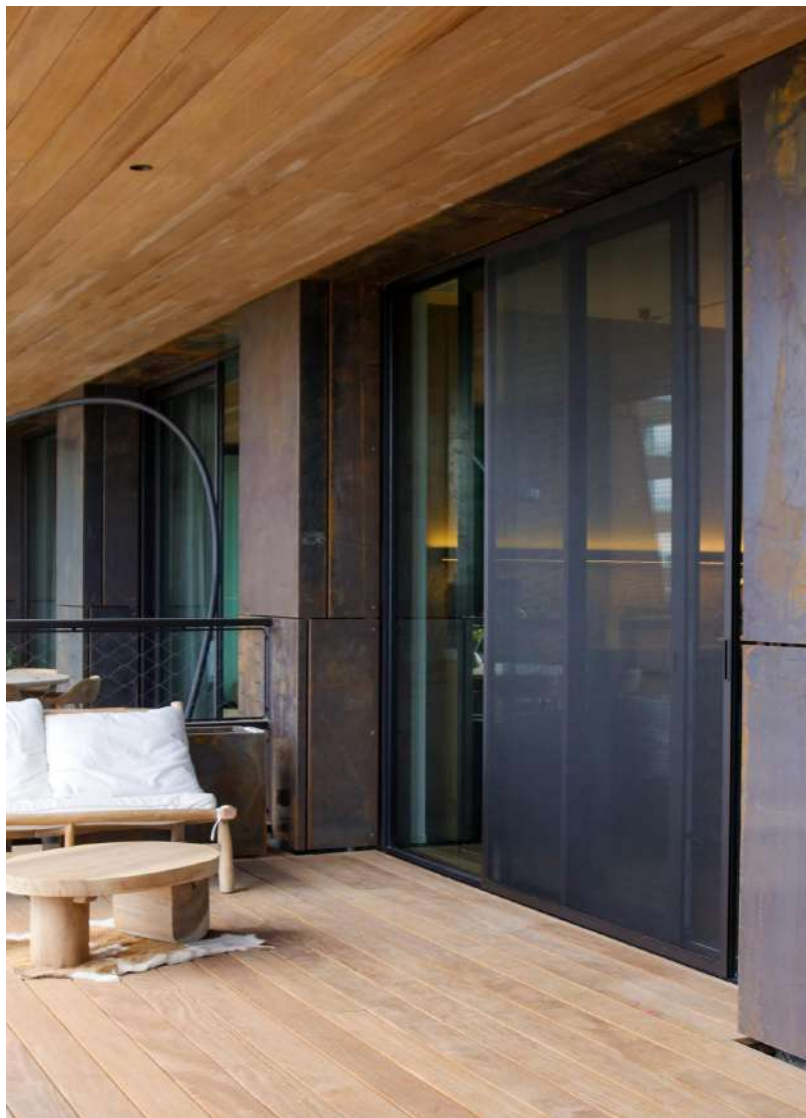

Eosol insectenwering

Slimme oplossingen voor ramen, deuren en schuifdeuren.

Eosol ontwikkelt en produceert insectenwering op maat voor ramen, deuren en schuifpuien. Van aluminium vliegenramen en vliegendeuren tot schuifvliegendeuren en premium rolhorren: elk systeem is ontworpen voor een strakke integratie, duurzaam dagelijks gebruik en een verzorgde afwerking.

Frise lucht, zonder insecten

Insectenwering laat frisse lucht binnen en houdt insecten buiten, zonder afbreuk te doen aan lichtinval, zicht of gebruikscomfort. Dankzij een breed gamma profielen, gaastypes en technische oplossingen biedt Eosol voor elke woning en elke toepassing een passende oplossing.

Onze systemen zijn opgebouwd in duidelijke productniveaus: basis, standaard en premium. Zo kies je eenvoudig de oplossing die past bij jouw woning, wensen en budget: van een degelijke basisoplossing tot premium insectenwering met maximale transparantie, comfort en afwerking.

Met eigen productontwikkeling, slimme innovaties en samenwerking met sterke partners zoals Bettio combineert Eosol technische betrouwbaarheid met een strak eindresultaat dat jarenlang meegaat.