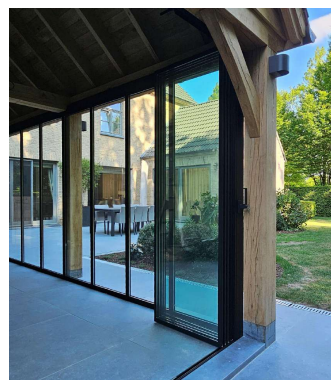

Outdoor.glass

Minimalistische glazen wanden voor buitenruimtes

Outdoor.glass biedt premium glazen wanden voor poolhouses, terrasoverkappingen, inbandige terrassen en andere buitenruimtes. Met Slide, Pivot en Duo kies je voor een oplossing op maat van jouw toepassing: van een flexibele schuifwand tot een hoogwaardige afsluiting met extra bescherming tegen weer en wind.

Buitenleven met meer comfort

Glazen wanden verlengen het buitenseizoen zonder het open karakter van je buitenruimte te verliezen. Ze beschermen tegen wind en regen, laten maximaal licht binnen en zorgen voor een stijlvolle overgang tussen binnen en buiten.

Het Outdoor.glass gamma bestaat uit drie systemen. Slide is een compact schuifstelsel met meerdere rails. Pivot combineert schuiven en pivoteren, waardoor alle panelen netjes wegdraaien in één pakket en ook grote breedtes mogelijk worden. Duo biedt extra comfort dankzij dubbel glas en een hoge wind- en waterdichtheid.

Dankzij de minimalistische profielen, de keuze uit een breed gamma RAL-kleuren en slimme technische details integreert Outdoor.glass zich mooi in moderne buitenruimtes. Zo geniet je langer, comfortabeler en stijlvoller van je terras, poolhouse of overkapping.