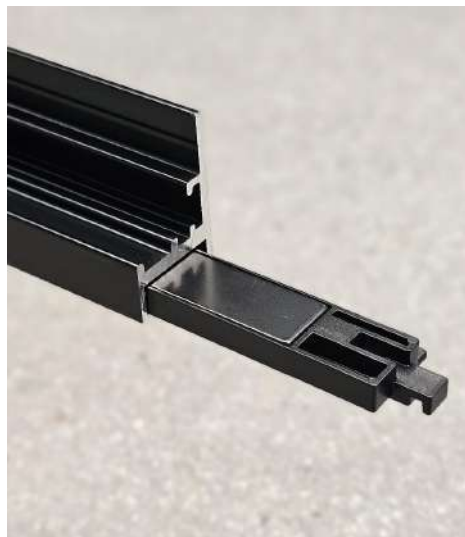

SelfClose 4.0 automatische sluiting

en een overzicht van alle andere opties

Onvermoeibare magneten

Magnetische inductie weerstand zorgt voor duurzame remkracht.