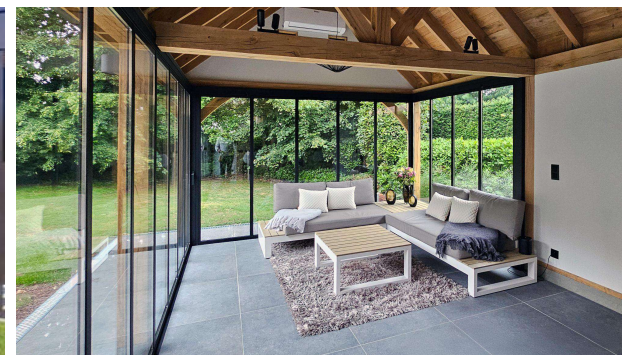

Extra comfort

Kies **Duo** wanneer je dubbel glas en een optimale afsluiting tegen weer en wind wil.