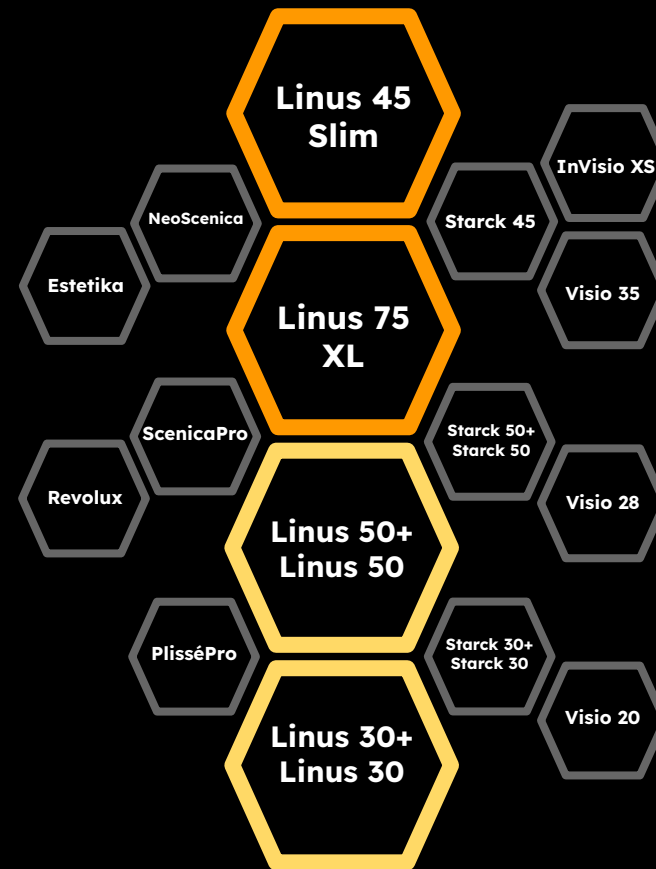

eosol

Raamrolhor

Rolhorren

Schuijdeuren

Dracideuren

Vliegenramen