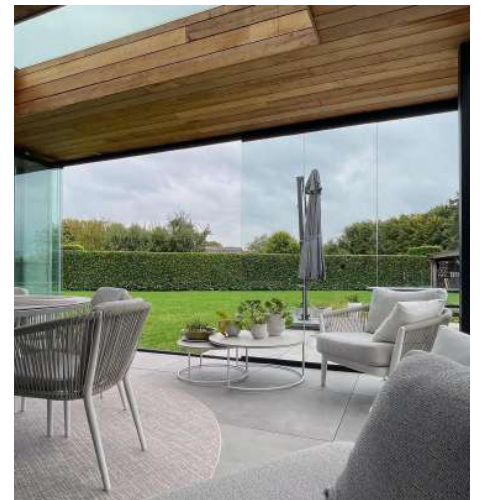

# Outdoor.glass

Minimalistische glazen wanden voor buitenruimtes

Outdoor.glass biedt premium glazen wanden voor poolhouses, terrasoverkappingen, inbandige terrassen en andere buitenruimtes. Met Slide, Pivot en Duo kies je voor een oplossing op maat van jouw toepassing: van een flexibele schuifwand tot een hoogwaardige afsluiting met extra bescherming tegen weer en wind.