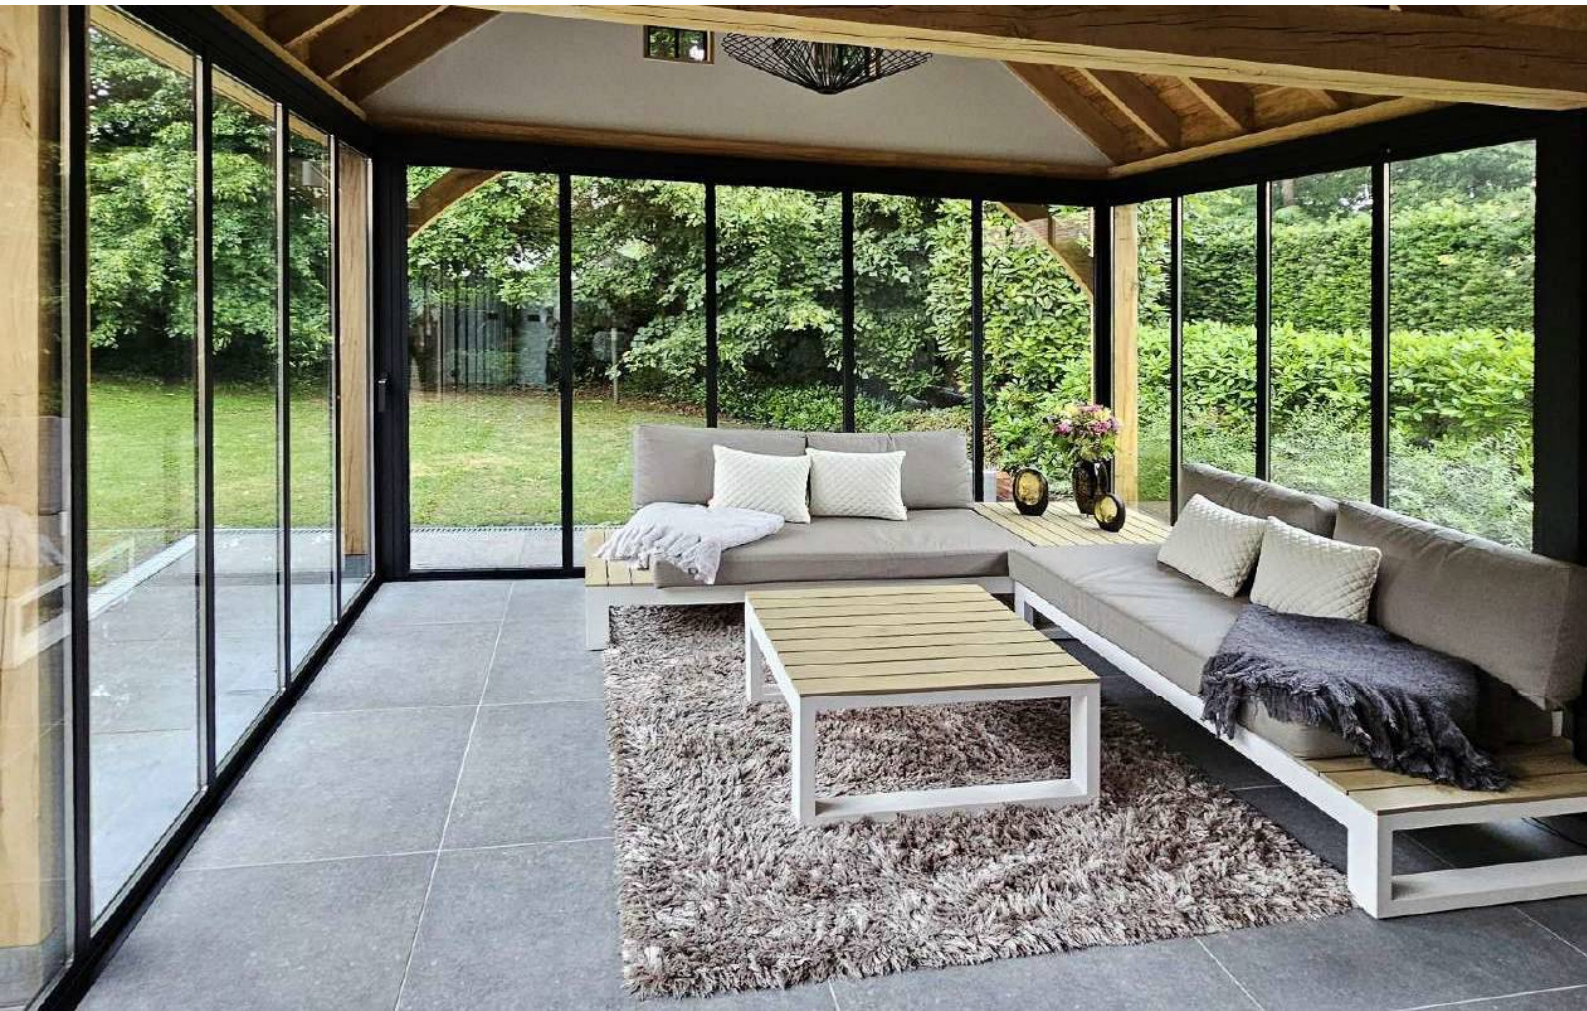

Een echte binnenruimte je eigen plek het hele jaar door

Creëer een echte binnenruimte voor gebruik op elk moment van het jaar. Je meubels blijven proper zodat je zonder poetswerk meteen kan genieten van je eigen plek.

DUO wordt afgesloten via een side-lock met kruk en slot.