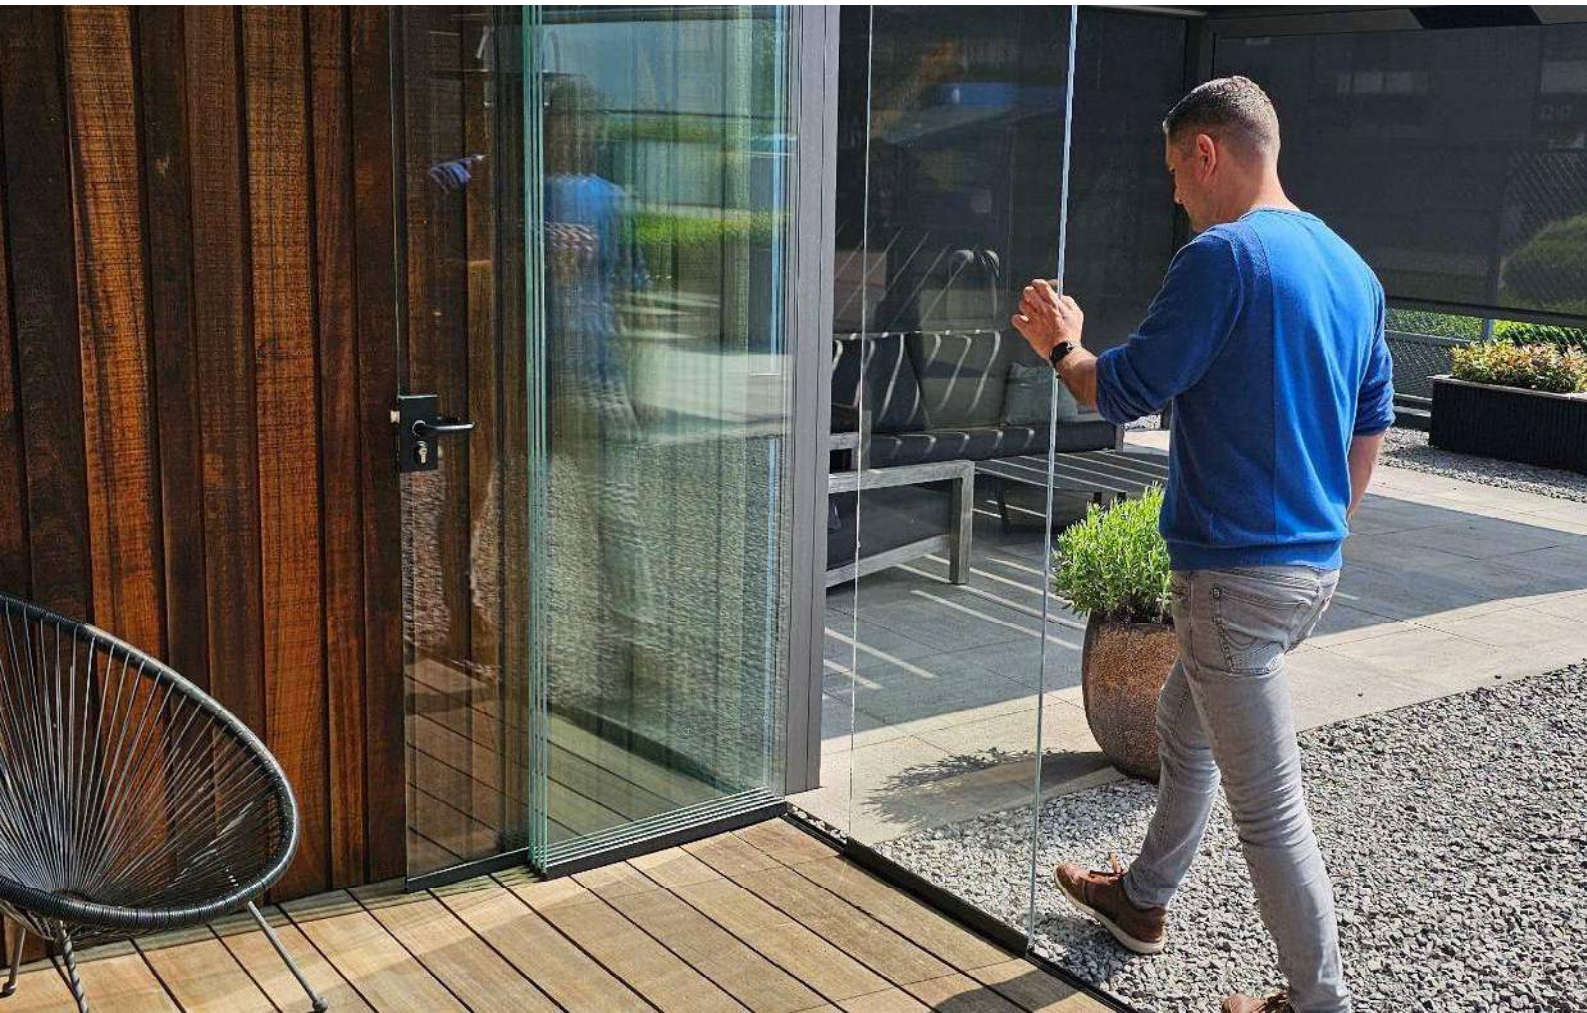

Hoge duurzaamheid Minimum aan onderhoud

door unieke opbouw van geleiding

Genieten van het buitenleven zonder zorgen.
Onze Pivot-wand combineert een strak design met
slimme details:

- een gemakkelijk toegankelijke geleiding is eenvoudig schoon te houden
- in gesloten toestand is de rail zelfs volledig afgesloten voor vuil.
- Onderhoudsarm en duurzaam: door geleiding met polymeer strip zijn er géén lagers nodig.

Geen gedoe, geen onderhoud – alleen pure rust en comfort, precies wanneer u het nodig heeft.

Open beleving

Slanke profielen

Met zijn slanke profielsysteem en inbouwmogelijkheden biedt Pivot een naadloze, esthetische afwerking. De slanke profilering geeft een premium gevoel en maximale glasoppervlakte.

Waar andere systemen stoppen, gaat Pivot verder: één segment kan tot 13 meter breedte!

Alle glaspanelen vouwen moeiteloos weg naar één of twee pakketten, waardoor je een ongeëvenaard buiten-gevoel ervaart.

Hoekoplossingen zonder hoekprofielen

Het Pivot-systeem is uitermate geschikt voor hoekoplossingen. De panelen roteren over de hoek heen, zodat alles in één pakket gezet kan worden.

Resultaat: een volledig open buiten-gevoel zonder extra hoekpalen!