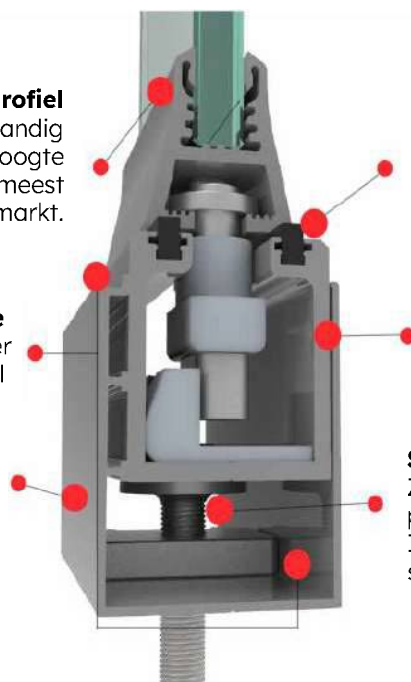

Via een deur heb je eenvoudig toegang of kan je de ruimte goed afsluiten. Ideaal voor een tuinkamer of

Pivot-technology

Vleugelprofiel

Een symmetrisch dikwandig aluminium profiel met een hoogte van slechts 32mm. Het meest minimalistische profiel in de markt.

Drainage

Drainage-gaten evacueren water via de onderrail

Stelprofiel

54mm hoog alu profiel waarmee een hoogteverschil eenvoudig en stabiel kan afgeregeld worden. Kan in de vloer ingebouwd worden.

Schuifstrips

Ultra-sterk en zelf-smerende eigenschappen van het polymeer met een lage wrijvingsweerstand. Hoge resistentie tegen weer en temperatuur

Geleiding

Een dikwandig geleidingsprofiel van slechts 40mm hoog.

Stelbouten

Zware stelbouten zorgen voor een perfecte afstelling van de glazen wand. In hoogte regelbaar tot 38mm met één stelprofiel, tot 76mm met 2 stelprofielen

Pivot met D-rubbers tussen de 10mm gehard glazen panelen