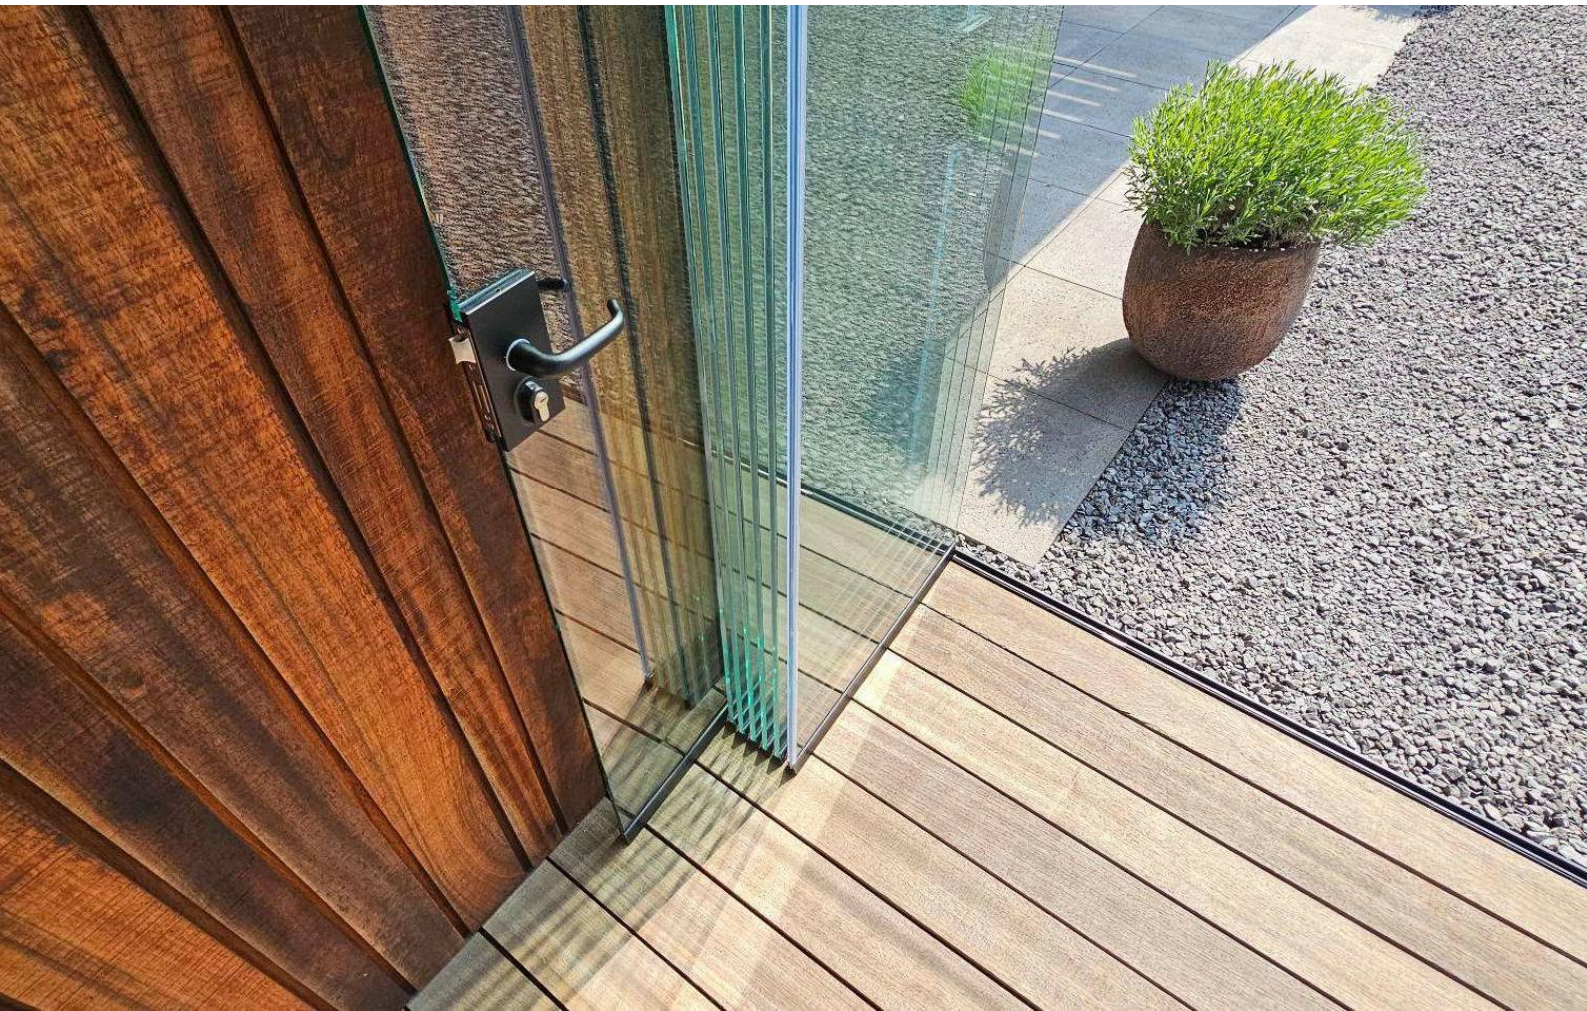

Hoge duurzaamheid Minimum aan onderhoud

door unieke opbouw van geleiding

Genieten van het buitenleven zonder zorgen.
Onze Pivot-wand combineert een strak design met
slimme details:

- een gemakkelijk toegankelijke geleiding is eenvoudig schoon te houden
- in gesloten toestand is de rail zelfs volledig afgesloten voor vuil.
- Onderhoudsarm en duurzaam: door geleiding met polymeer strip zijn er géén lagers nodig.

Geen gedoe, geen onderhoud – alleen pure rust en comfort, precies wanneer u het nodig heeft.

Open beleving

Slanke profielen

Met zijn slanke profielsysteem en inbouwmogelijkheden biedt Pivot een naadloze, esthetische afwerking. De slanke profilering geeft een premium gevoel en maximale glasoppervlakte.

Waar andere systemen stoppen, gaat Pivot verder: één segment kan tot 13 meter breedte!

Alle glaspanelen vouwen moeiteloos weg naar één of twee pakketten, waardoor je een ongeëvenaard buiten-gevoel ervaart.