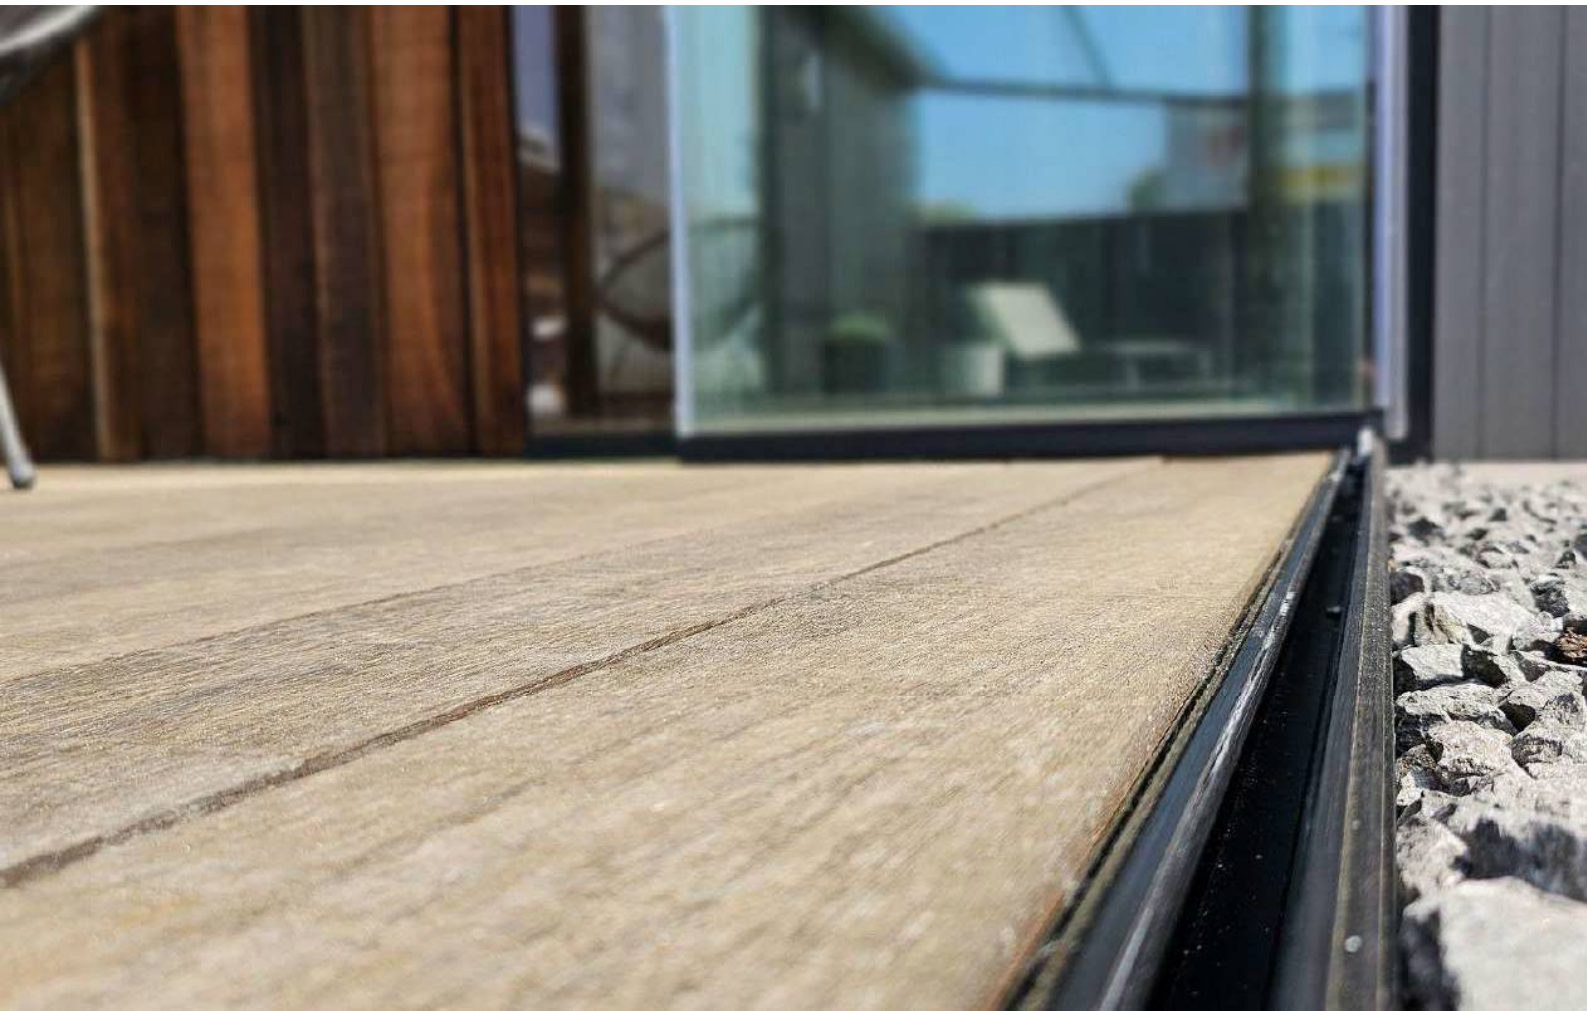

Hoge duurzaamheid Minimum aan onderhoud

door unieke opbouw van geleiding

Genieten van het buitenleven zonder zorgen.
Onze Pivot-wand combineert een strak design met
slimme details:

- een gemakkelijk toegankelijke geleiding is eenvoudig schoon te houden
- in gesloten toestand is de rail zelfs volledig afgesloten voor vuil.
- Onderhoudsarm en duurzaam: door geleiding met polymeer strip zijn er géén lagers nodig.

Geen gedoe, geen onderhoud – alleen pure rust en comfort, precies wanneer u het nodig heeft.

Open beleving

Slanke profielen

Met zijn slanke profielsysteem en inbouwmogelijkheden biedt Pivot een naadloze, esthetische afwerking. De slanke profilering geeft een premium gevoel en maximale glasoppervlakte.