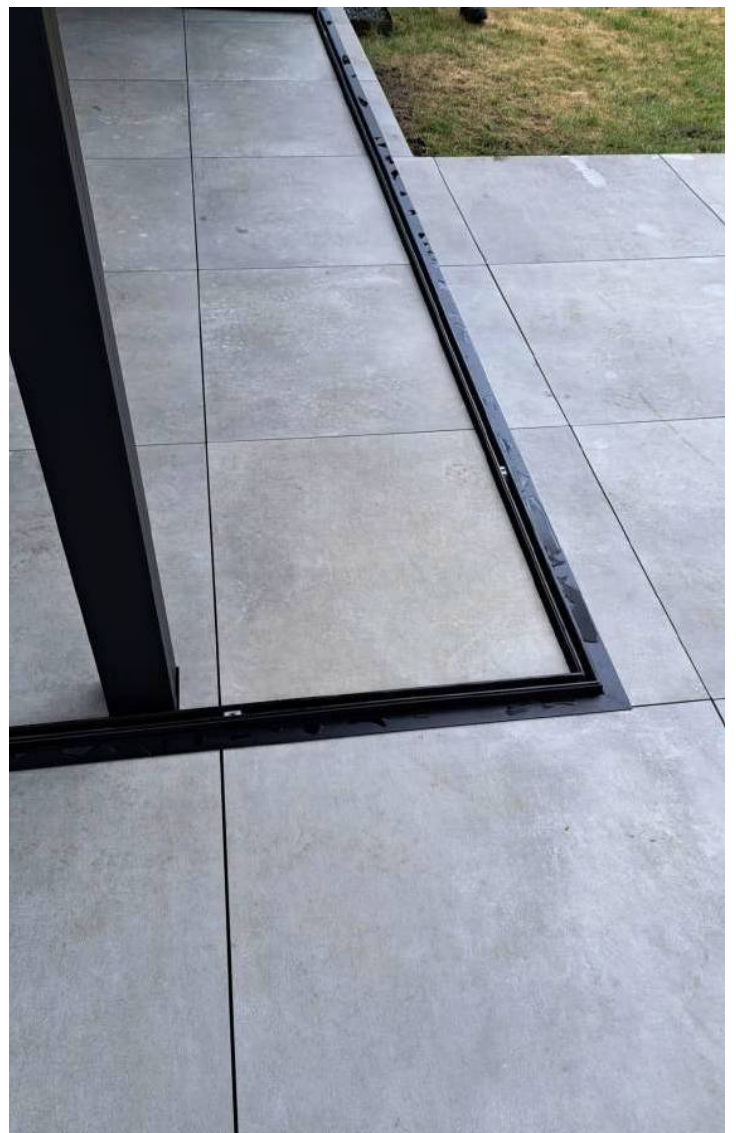

Hoge duurzaamheid Minimum aan onderhoud

door unieke opbouw van geleiding

Genieten van het buitenleven zonder zorgen.
Onze Pivot-wand combineert een strak design met
slimme details:

- een gemakkelijk toegankelijke geleiding is eenvoudig schoon te houden
- in gesloten toestand is de rail zelfs volledig afgesloten voor vuil.
- Onderhoudsarm en duurzaam: door geleiding met polymeer strip zijn er géén lagers nodig.

Geen gedoe, geen onderhoud – alleen pure rust en comfort, precies wanneer u het nodig heeft.

Open beleving

Slanke profielen

Met zijn slanke profielsysteem en inbouwmogelijkheden biedt Pivot een naadloze, esthetische afwerking. De slanke profilering geeft een premium gevoel en maximale glasoppervlakte.

Waar andere systemen stoppen, gaat Pivot verder: één segment kan tot 13 meter breedte!

Alle glaspanelen vouwen moeiteloos weg naar één of twee pakketten, waardoor je een ongeëvenaard buiten-gevoel ervaart.

Hoekoplossingen zonder hoekprofielen

Het Pivot-systeem is uitermate geschikt voor hoekoplossingen. De panelen roteren over de hoek heen, zodat alles in één pakket gezet kan worden.

Resultaat: een volledig open buiten-gevoel zonder extra hoekpalen!