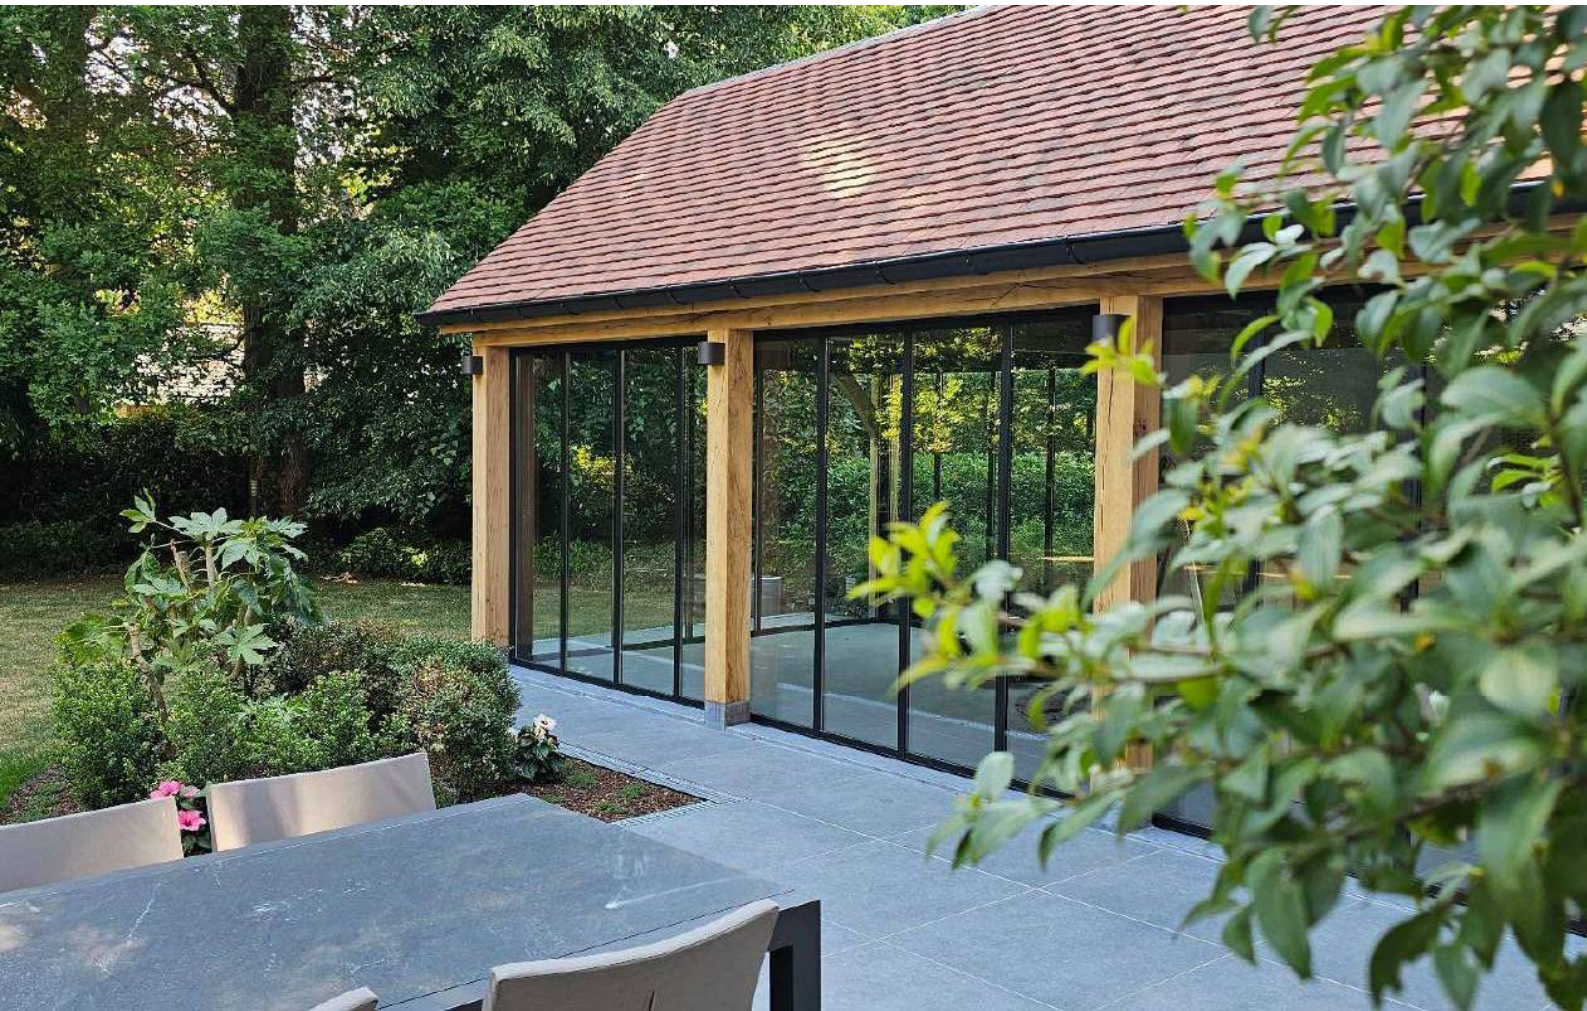

Permanente én windveilige afsluiting

Transformeer uw poolhouse of overkapping in een stijlvolle, permanente ruimte. Je lounge-set of tafel is voortaan beschermd tegen regen en bladeren: voor een altijd verzorgde uitstraling. Geniet zorgeloos van uw buitenruimte, het hele jaar door.

Waar andere systemen stoppen, gaat Pivot verder: één segment kan tot 13 meter breedte!

Alle glaspanelen vouwen moeiteloos weg naar één of twee pakketten, waardoor je een ongeëvenaard buiten-gevoel ervaart.

Hoekoplossingen zonder hoekprofielen

Het Pivot-systeem is uitermate geschikt voor hoekoplossingen. De panelen roteren over de hoek heen, zodat alles in één pakket gezet kan worden.

Resultaat: een volledig open buiten-gevoel zonder extra hoekpalen!

Dankzij de goede afsluiting houdt Pivot regen, bladeren en vuil moeiteloos buiten.

Zo blijven uw tuinmeubels droog, netjes en klaar voor elk spontaan moment van ontspanning.

Geen gedoe met kussens verplaatsen of schoonmaken — gewoon zorgeloos genieten, seizoen na seizoen.