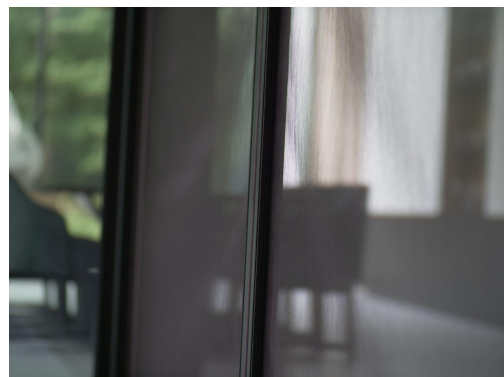

Eosol NeoScenica
Rolhordeur met
Transparant vlak gaas

Rolhordeur **NeoScenica**

de nieuwe generatie vliegenramen

Rolhordeur **NeoScenica**

Het **vlakke, transparante gaas** van deze unieke, gepatenteerde rolhor met **balanssysteem** rolt zich op in een mooie cassette. Hierdoor geeft de rolhor een zeer heldere doorkijk en hindert het in geen geval het uitzicht naar je tuin. Door een ingenieus balanssysteem kan de rolhor op elke gewenste positie gezet worden, zonder dat deze terug loopt. Een sluitlijst-profiel is niet nodig, waardoor de **mooist mogelijke integratie** én hoogste gebruikscomfort bereikt wordt.

Eigenschappen

- Max 2000 b x 3400h
- Cassette 110mm x 46mm
- Zeer hoge windweerstand
- Gepatenteerd balanssysteem: geen sluitlijst!
- Transparant zwart gaas (weekmaker vrij!)
- Alu geleidingsstrip 3mm hoog
- Alle RAL-kleuren mogelijk
- Maatwerk
- 2 jaar garantie

Opties

- Zijdelingse borstel

Sterke punten

- Zeer onopvallende integratiemogelijkheden
- Vlotte sluit en opening!
- Gaas en onderdelen kunnen vervangen worden
- Te gebruiken op elke gewenste positie, zonder sluitlijst!