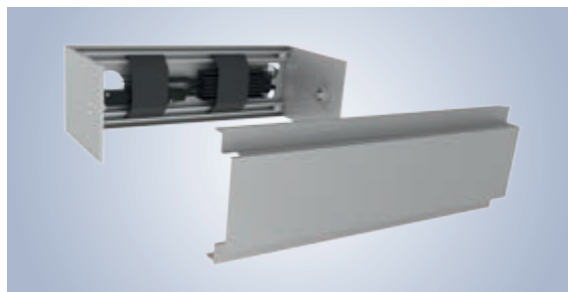

Tempura Quadra – een hogere omzet met hoogwaardig toebehoren

Tempura Quadra is het slimme vervolg op een succesvol product. De nieuwe warmtestraler is een aanvulling op de ronde, nog altijd leverbare Tempura-variant. Zo biedt u uw klanten een grotere keuze in design voor elke smaak. De versie Tempura Quadra universeel overtuigt bovendien doordat de elektronica en ontvanger in de console zijn geïntegreerd.

Uw productvoordelen

Tempura Quadra: profiteer van
talrijke technische hoogtespunten!

Compacte behuizing – onopvallende, moderne look

weiner heeft de behuizing van de Tempura Quadra kleiner uitgevoerd – bij gelijkblijvende prestaties. Zo creëert de warmtestraler aantrekkelijke optische accenten aan de gevel van het huis. De enorme veelzijdigheid aan kleuren voldoet aan elke wens op het gebied van vormgeving.

Geïntegreerde elektronica – slankere look

weiner heeft de Tempura Quadra Universeel uitgerust met een nieuwe console. Elektronische componenten als de Hirschmannstekker en de ontvanger kunnen onzichtbaar in deze console worden ondergebracht achter een klep in de behuizing. Het resultaat: een helder, slank design – zonder een wirwar van kabels.