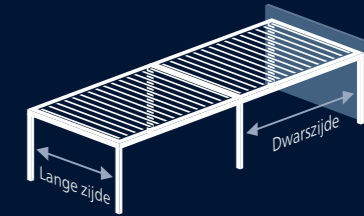

## GEKOPPELDE SYSTEMEN

De koppeling in de lengte- of de dwarsrichting hangt af van de richting van de lamellen.

**Lange zijde** = lamellen  
achter elkaar  
**Dwarszijde** = lamellen  
naast elkaar

**Koppeling in lengterichting**  
(systemen naast elkaar aan de wand)  
max. 18 meter