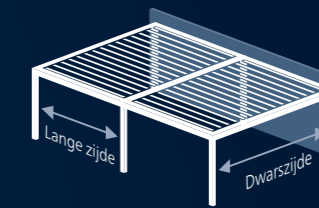

**4 staanders, zelfdragend**  
voor kwetsbare gevels en  
bij zijdelingse verticale zonwering

**Gekoppeld systeem**  
tot 4 velden mogelijk

## GEKOPPELDE SYSTEMEN

De koppeling in de lengte- of de dwarsrichting hangt af van de richting van de lamellen.

**Lange zijde** = lamellen  
achter elkaar  
**Dwarszijde** = lamellen  
naast elkaar

**Koppeling in lengterichting**  
(systemen naast elkaar aan de wand)  
max. 18 meter