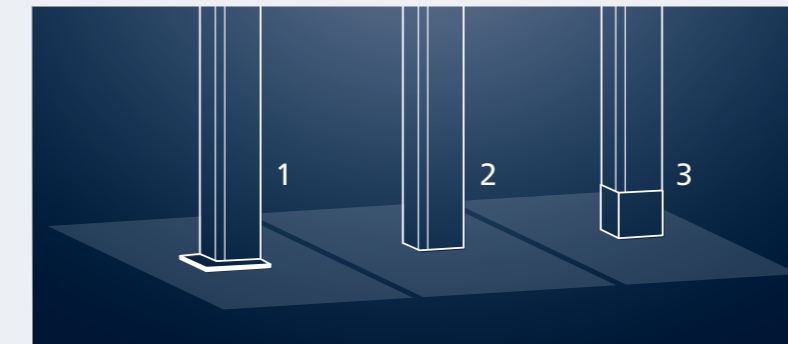

GEKOPPELDE SYSTEMEN

De koppeling in de lengte- of de dwarsrichting hangt af van de richting van de lamellen.

Lange zijde = lamellen
achter elkaar
Dwarszijde = lamellen
naast elkaar

Koppeling in lengterichting
(systemen naast elkaar aan de wand)
max. 18 meter

Koppeling in dwarsrichting
(systemen voor elkaar aan de wand)
max. 24 meter

Technische hoogstandjes – made in Germany

Artares is het resultaat van een knap staaltje techniek. Zelfs de kleinste technische details zijn uitgekiend en geavanceerd. Zo profiteert u van maximale stabiliteit, kwaliteit en diversiteit.

HOOG DRAAGVERMOGEN

Terrasoverkappingen zijn onderhevig aan verschillende belastingen. De weinor ingenieurs hebben Artares statisch zo slim ontworpen dat het bestand is tegen hoge sneeuwlasten en over een maximale windstabiliteit beschikt.

Onze video bewijst:
Zoveel belasting kan Artares
verdragen! Kijk nu op
www.weinor.nl/artares

GOEDE STAND

Wij bieden een groot aantal individuele bevestigingsmogelijkheden, zodat uw lamellendak veilig en fraai met de fundering wordt verbonden. Ongeacht de ondergrond: weinor lamellendaken passen altijd.

1. 1: zichtbare staanderplaat met afdekking
2. 2: in beton of staanderplaat in de grond
3. 3: in hoogte verstelbare staander

	Los systeem	Gekoppeld systeem
max. breedte dwarszijde	7 m	18 m (max. 4 velden, koppeling in lengterichting)
max. breedte lange zijde	4,5 m	24 m (max. 4 velden, koppeling in dwarsrichting)
Doorgangshoogte (DGH)	tot 3 m	tot 3 m
DGH met verticale zonwering	tot 3 m	tot 3 m
Draaiing lamellen	tot 140°	tot 140°
Staaners	0,15 x 0,15 m	0,15 x 0,15 m
Dakhelling	geen zichtbare helling van de totale constructie (lamellen inwendig hellend voor waterafvoer)