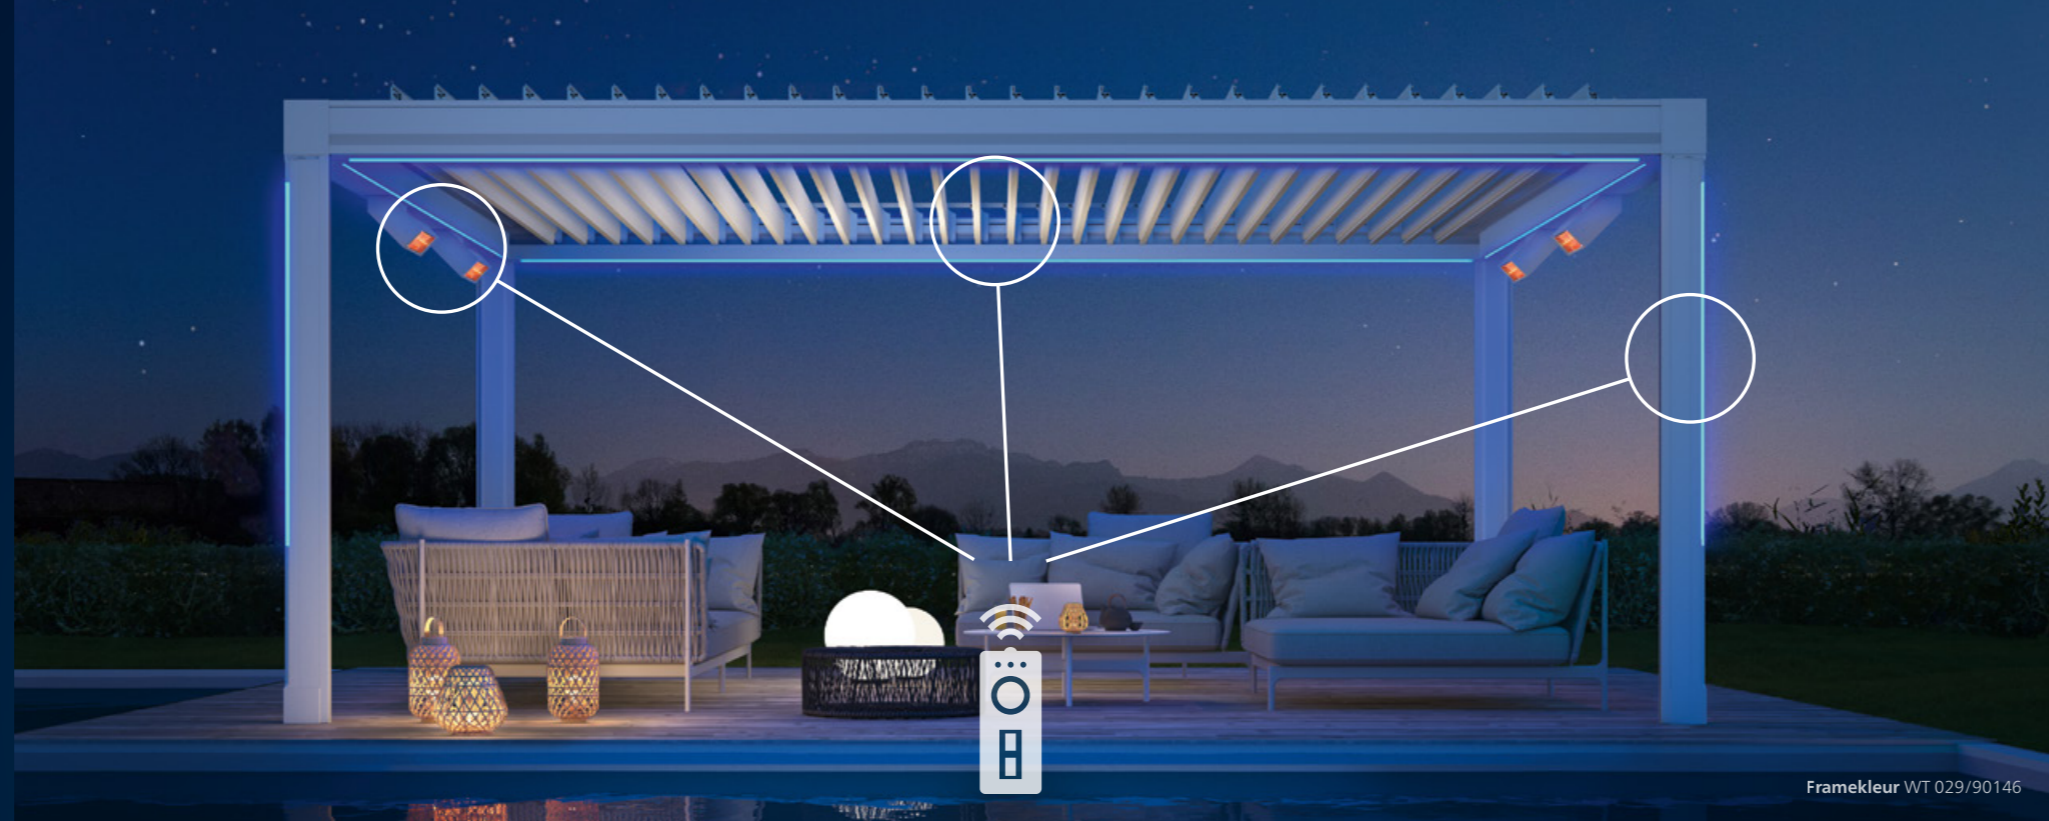

Voor elke behoefte de juiste besturing

weinor BESTURINGSPAKKETTEN

Komfort ★★★

Smart ★★★★★

Hetzij via afstandsbediening of Smart Home, handzender, smartphone of automatische weersafhankelijke bediening – voor de bediening van de lamellen en verticale zonwering heeft u de keuze uit verschillende besturingsmogelijkheden van weinor BiConnect of Somfy. Kies gewoon het bijpassende besturingspakket Comfort of Smart. Kleurenledstrips en verwarmingssysteem kunnen via afstandsbediening of Smart Home zelfs nagenoeg traploos worden gedimd. Uw weinor partner geeft u graag en deskundig advies.

Let op: De beschikbare systemen van weinor BiConnect en Somfy kunnen niet met elkaar worden gecombineerd.

BiConnect

Framekleur WT 029/90146

AUTOMATISCHE REGEN- EN WINDBESCHERMING

Optioneel bieden moderne weersensoren van weinor BiConnect automatische regen- en windbescherming (niet verkrijgbaar voor Somfy).

Zonbescherming en bioklimaat

Regenbescherming

Productbescherming bij wind

Productbescherming bij vorst

Productbescherming bij sneeuw

Artares video: bekijk hem nu op: www.weinor.nl/artares

BESTURING MET SMART HOME

Met de Somfy Smart-Home-Centrale TaHoma Switch kunt u naast lamellen, verticale zonwering, terrasverwarming en verlichting ook alle met Somfy compatibele slimme apparaten aan elkaar koppelen. Door de verbinding met spraakassistenten bedient u uw weinor systeem ook heel comfortabel met een spraakcommando. Nog meer comfort biedt de Smart-Home-app waarmee u het systeem vanaf elke locatie of door vooraf ingestelde scenario's kunt besturen.